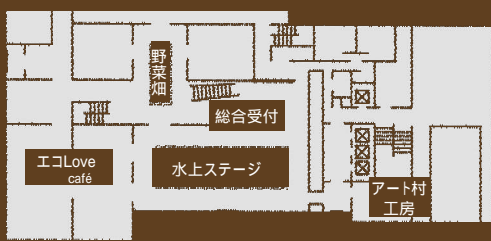

### ecoLove CAFE (平日のみ営業)

営業時間 8:00 20:30 (LO 20:00)

..... イベント等の関係により変更する可能性もございます。 .....